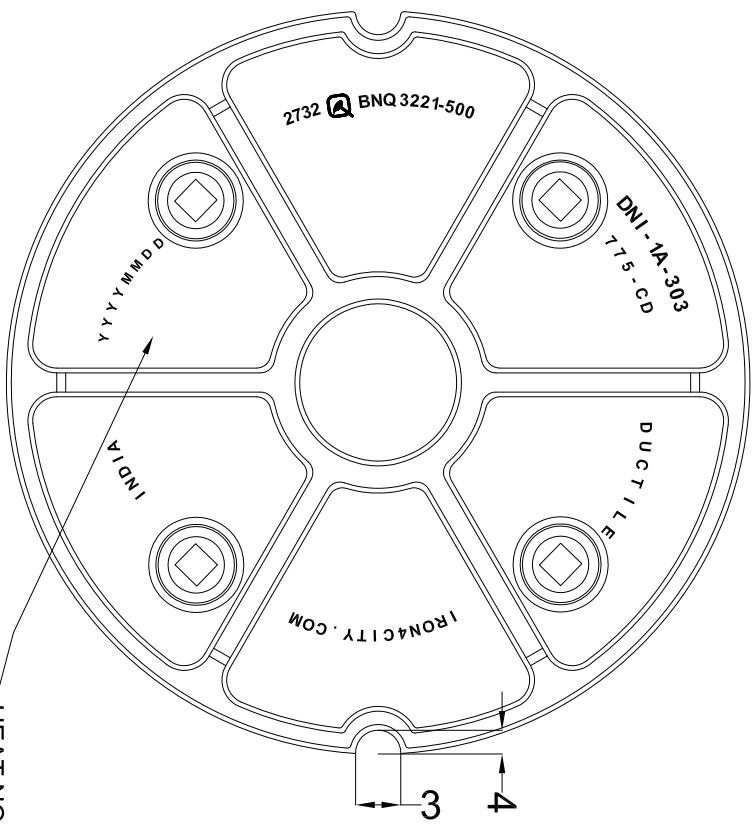

Letter Size
20 mm

| REV. | DESCRIPTION | DATE |
|------|-------------|------|
| | | |
| | | |
| | | |
| | | |
| | | |
| | | |
| | | |
| | | |
| | | |
| | | |

| IRON4CITY.COM | | MIN | MAX |
|-----------------------------|------------------|-------------|-------------|
| Date : | 2020-08-10 | 771 mm | 775 mm |
| produit/product : | DNI-1A-303-775CD | 41 mm | 44 mm |
| Masse /weight (Min) : | 85 kg. | 40 mm | 50 mm |
| Fonte Ductile/Dutile Iron : | A536 65-45-12 | 25 mm | 40 mm |
| Load Test Requirement Min : | 250 KN | 30 mmX30 mm | 38 mmX38 mm |