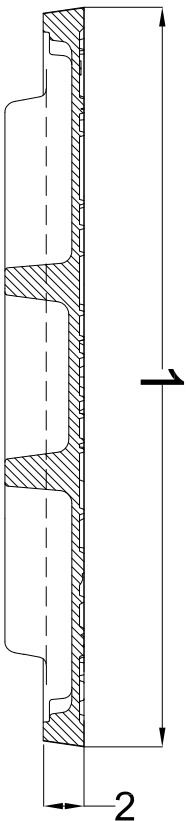

Letter Size
20 mm

| REV. | DESCRIPTION | DATE |
|------|-------------|------|
| | | |
| | | |
| | | |
| | | |
| | | |
| | | |
| | | |
| | | |
| | | |
| | | |

| IRON4CITY.COM | | MIN | MAX |
|-----------------------------|------------------|-------------|-------------|
| Date : | 2020-08-10 | 771 mm | 775 mm |
| produit/product : | DNI-1A-303-775CD | 41 mm | 44 mm |
| Masse /weight (Min) : | 85 kg. | 40 mm | 50 mm |
| Fonte Ductile/Dutile Iron : | A536 65-45-12 | 25 mm | 40 mm |
| Load Test Requirement Min : | 250 KN | 30 mmX30 mm | 38 mmX38 mm |